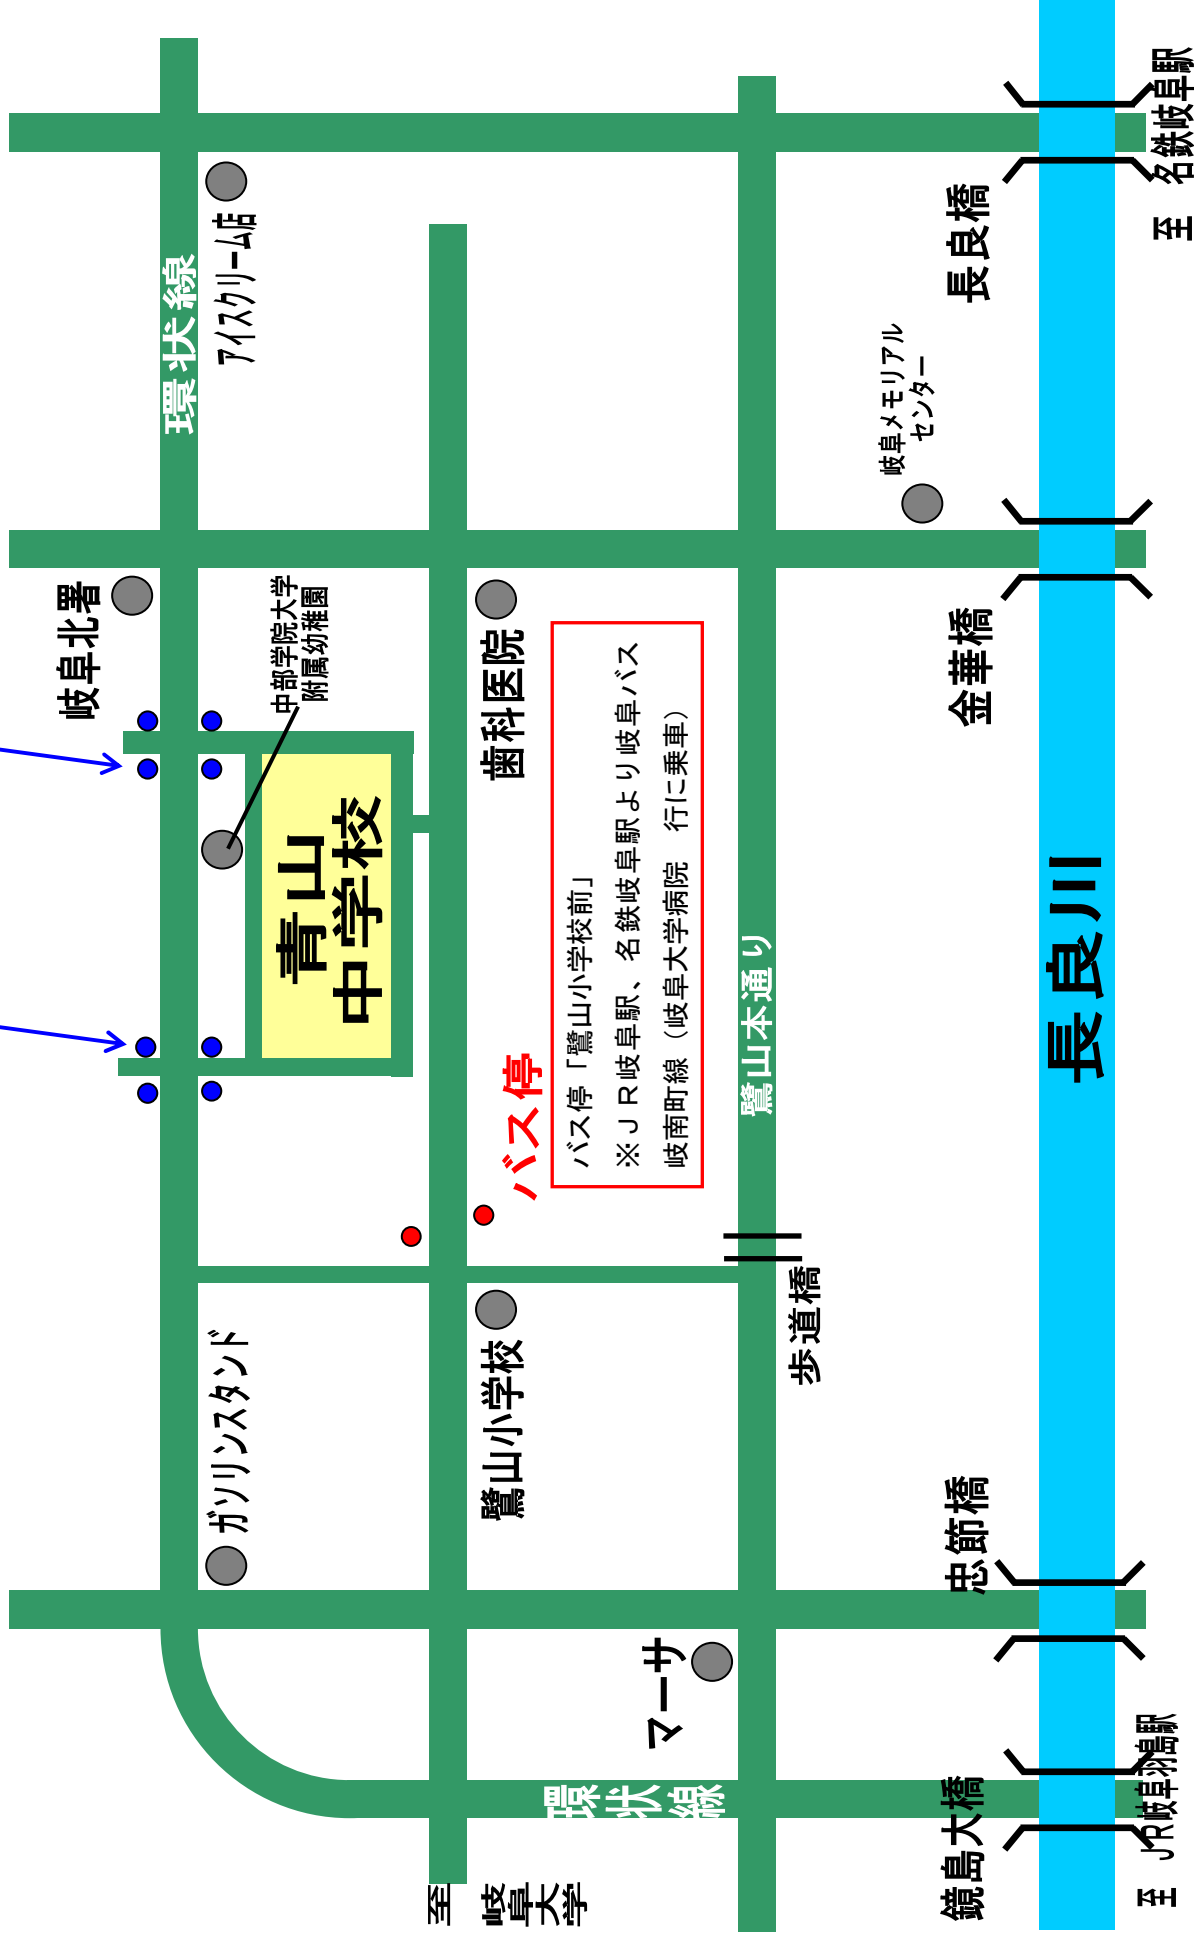

# 青山中学校 付近図

下土居堤下・交差点  
青山中学校北・交差点

至 山県市

青山  
中学校

バス停

バス停「鷺山小学校前」  
※JR岐阜駅、名鉄岐阜駅より岐阜バス  
岐南町線（岐阜大学病院 行に乗車）

長良川