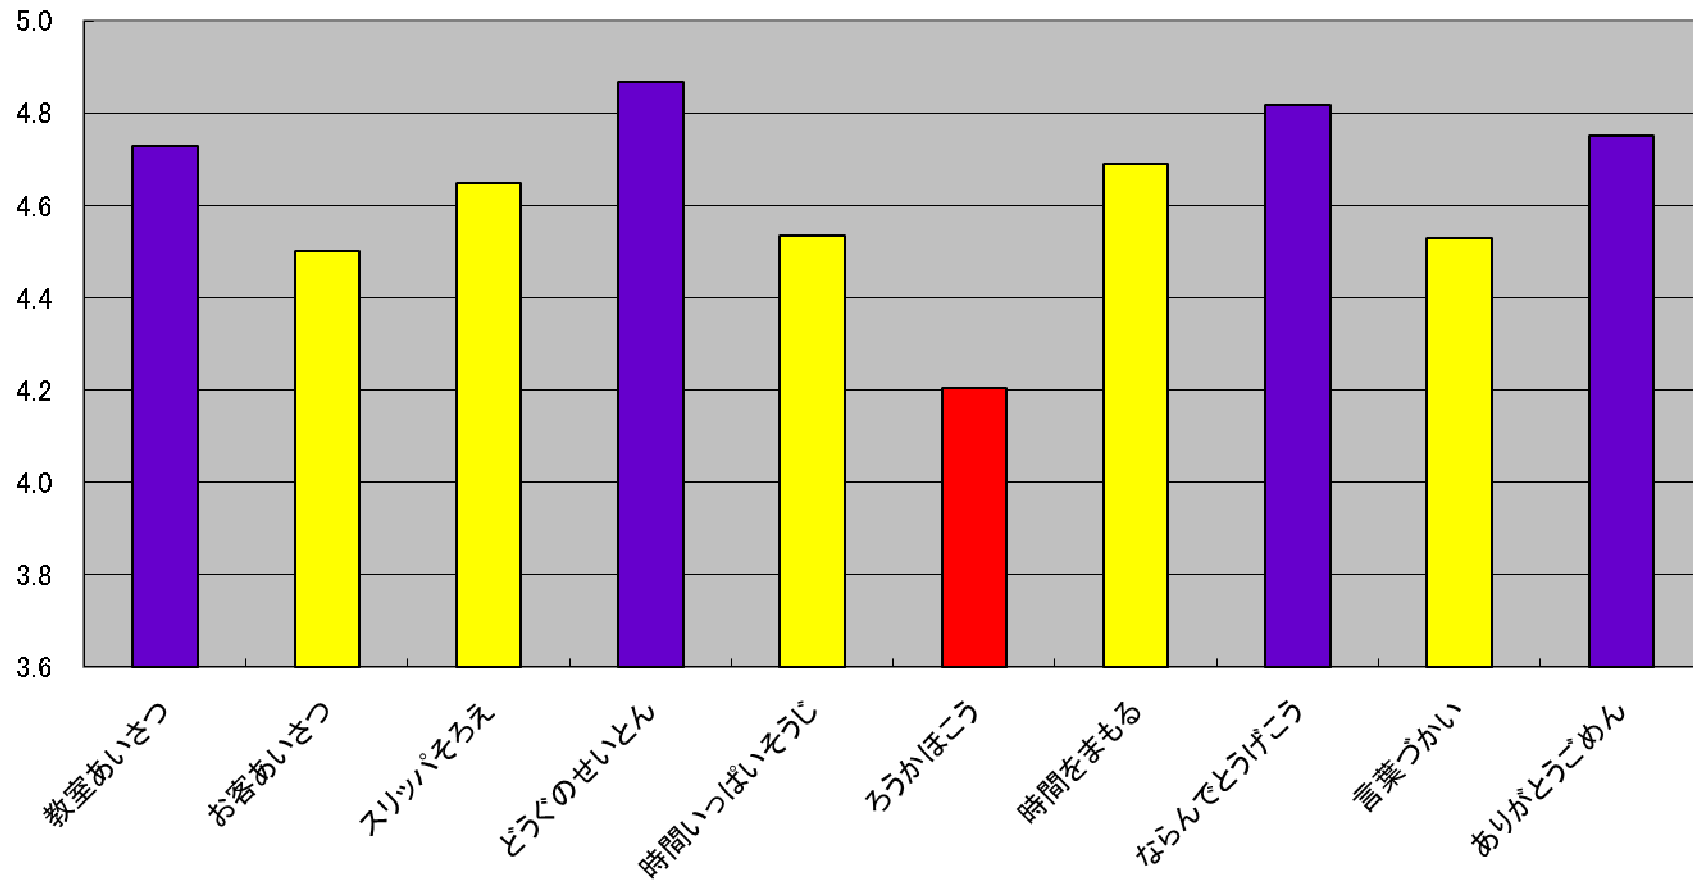

# 「めざせいわっ子」集計結果

全校平均 H22 (1学期:2年~6年)

みなさんはこの結果からどんなことを考えますか？ また、どうしたいですか？